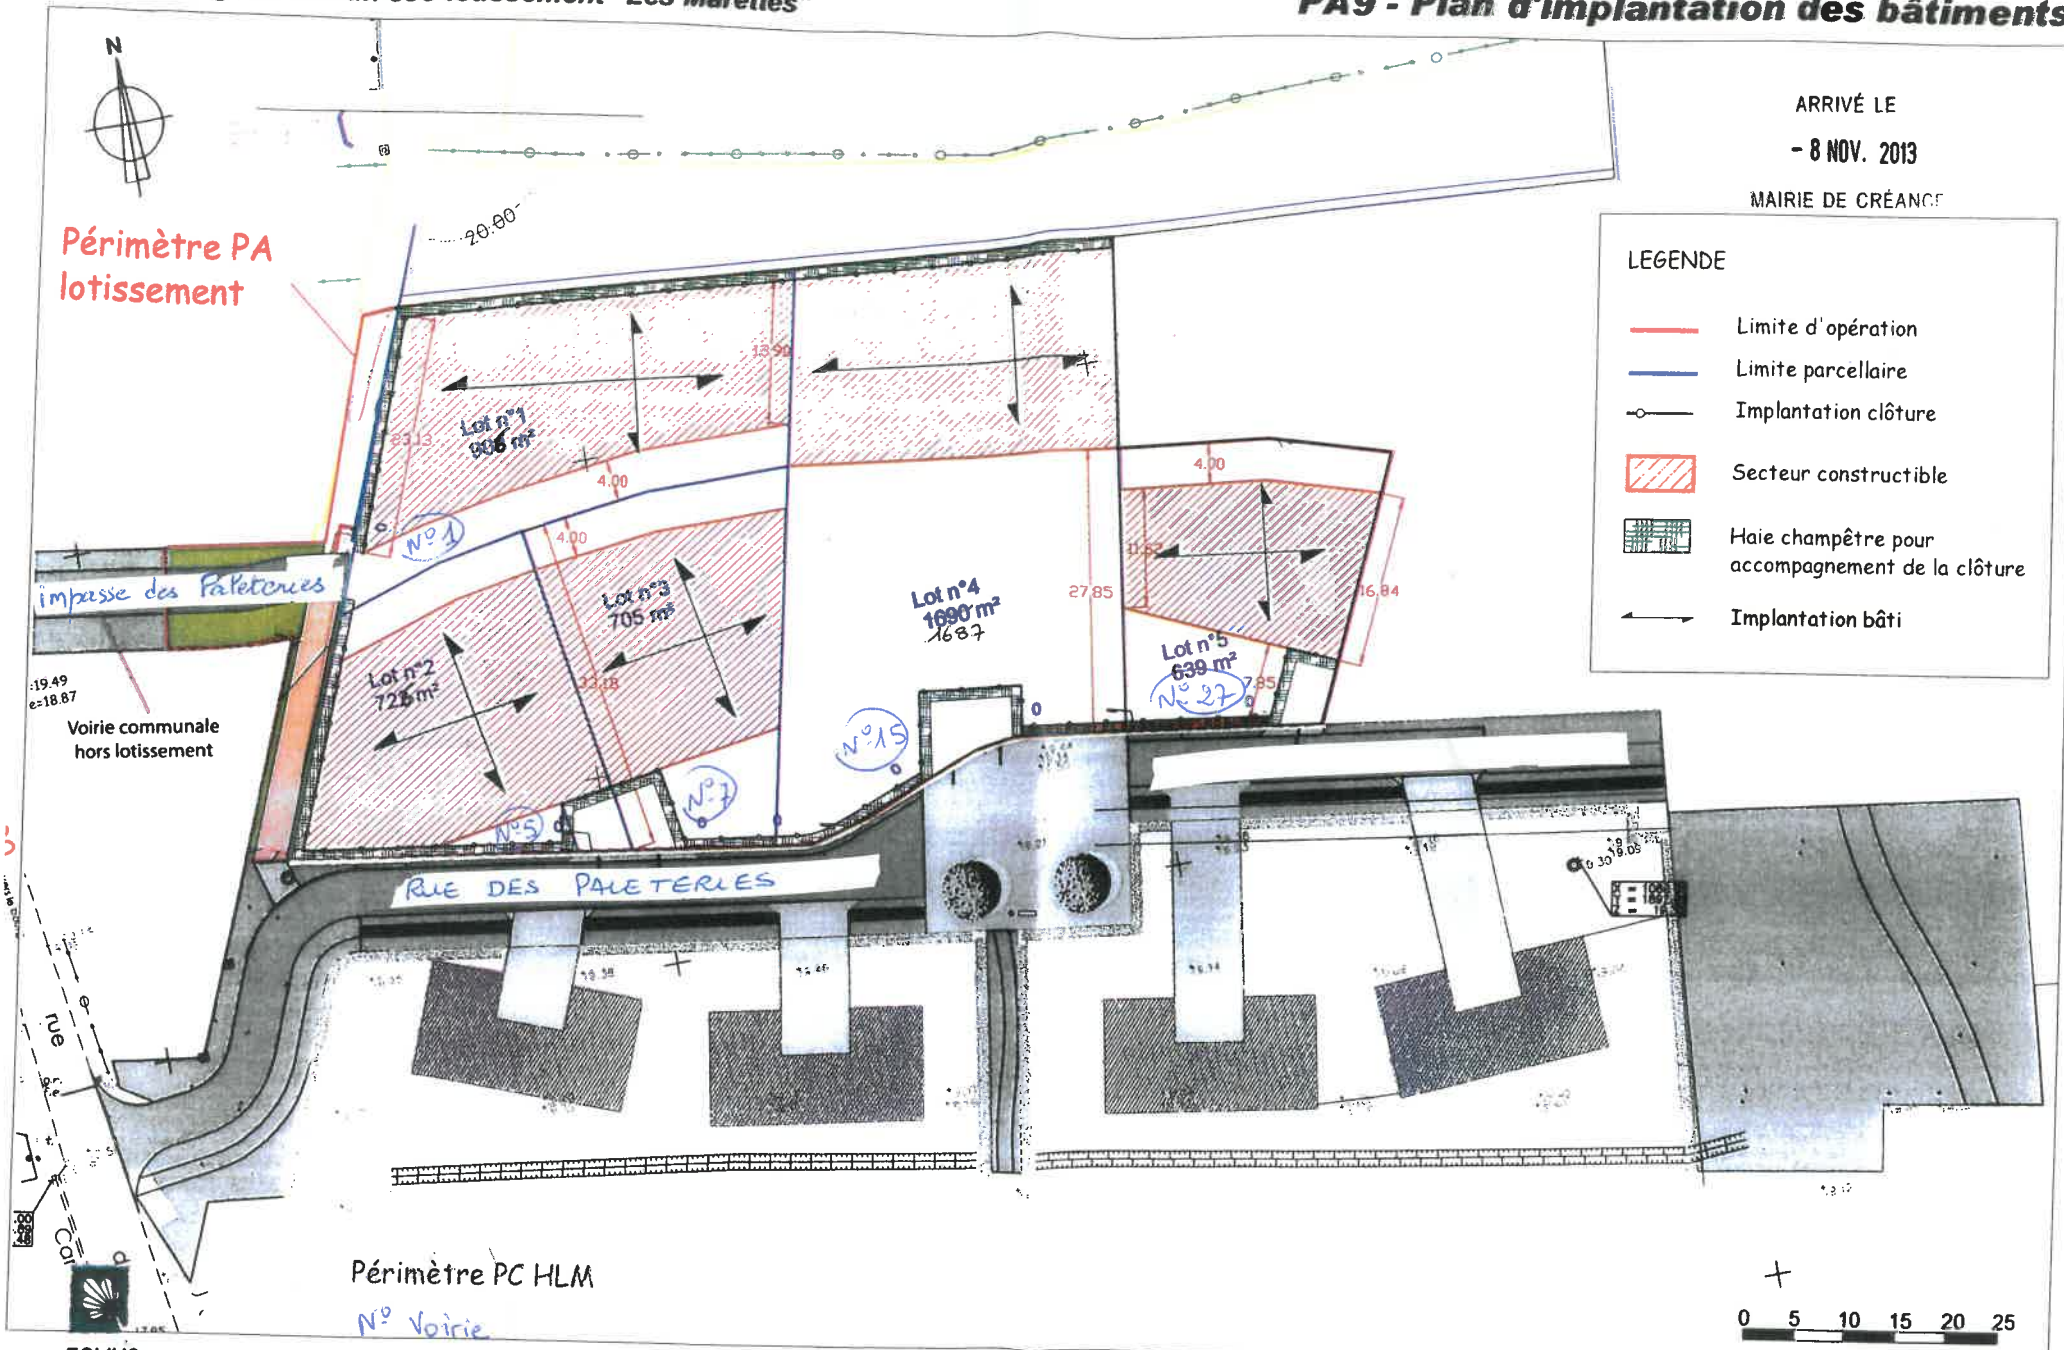

ARRIVÉ LE  
- 8 NOV. 2013

MAIRIE DE CREANCE

LEGENDE

-  Limite d'opération
-  Limite parcellaire
-  Implantation clôture
-  Secteur constructible
-  Haie champêtre pour accompagnement de la clôture
-  Implantation bâti

Parmis d'aménagement - Date : 06/11/2013